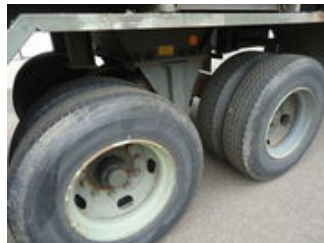

Van Hool S-206 Frigo

Algemene kenmerken

Merk	Van Hool
Subcategorie	Koel-vries
Kleur	Anders
Conditie	Gebruikt
Referentie	OP980340

Eigenschappen

Lengte 1.000cm

Van Hool S-206 Frigo

Technische specificaties

Aantal assen

2

Omschrijving

Lengte chassis 10 meter Afneembare koelcontainer Blad geveerd

Accessoires